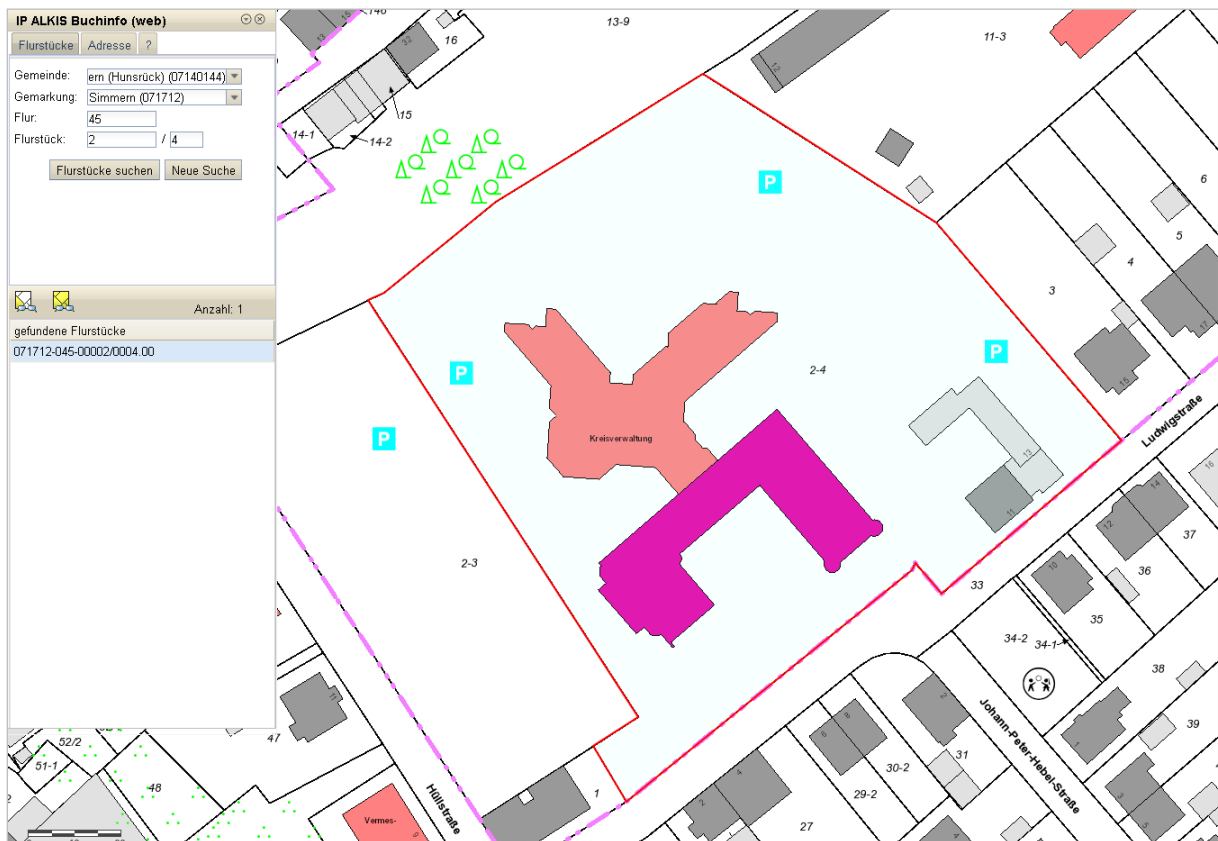

Adresse / Flurstück suchen

Mit dem Werkzeug „Adress- und Flurstücksuche“ können Sie nach Adressen oder Flurstücken suchen und sich diese in der Karte anzeigen lassen.

Suche nach Flurstück

Wählen Sie auf der Registerkarte "Flurstücke" eine Gemeinde und eine Gemarkung aus und geben Sie anschließend optional die zu suchende Flur sowie das Flurstück ein. Klicken Sie abschließend auf die Schaltfläche "Flurstücke suchen". Die gefundenen Flurstücke werden in einer Liste angezeigt.

-  : Klicken Sie auf diese Schaltfläche, um ein selektiertes Features in der Karte anzuzeigen.
-  : Klicken Sie auf diese Schaltfläche, um alle Features aus der Flurstückliste in der Karte anzuzeigen.

IP ALKIS Buchinfo (web)

Flurstücke Adresse ?

Gemeinde: ern (Hunsrück) (07140144) ▾

Gemarkung: Simmern (071712) ▾

Flur: 45

Flurstück: 2 / 4

Flurstücke suchen Neue Suche

Anzahl: 1

gefundene Flurstücke

071712-045-00002/0004.00

Das an die Karte übergebene Flurstück wird durch einen roten Rahmen markiert.

Suche nach Adresse

Wählen Sie auf der Registerkarte "Adresse" eine Gemeinde, eine Straße aus und geben Sie optional eine Hausnummer und einen Zusatz ein. Klicken Sie abschließend auf die Schaltfläche "Flurstücke suchen". Die gefundenen Flurstücke werden in einer Liste angezeigt.